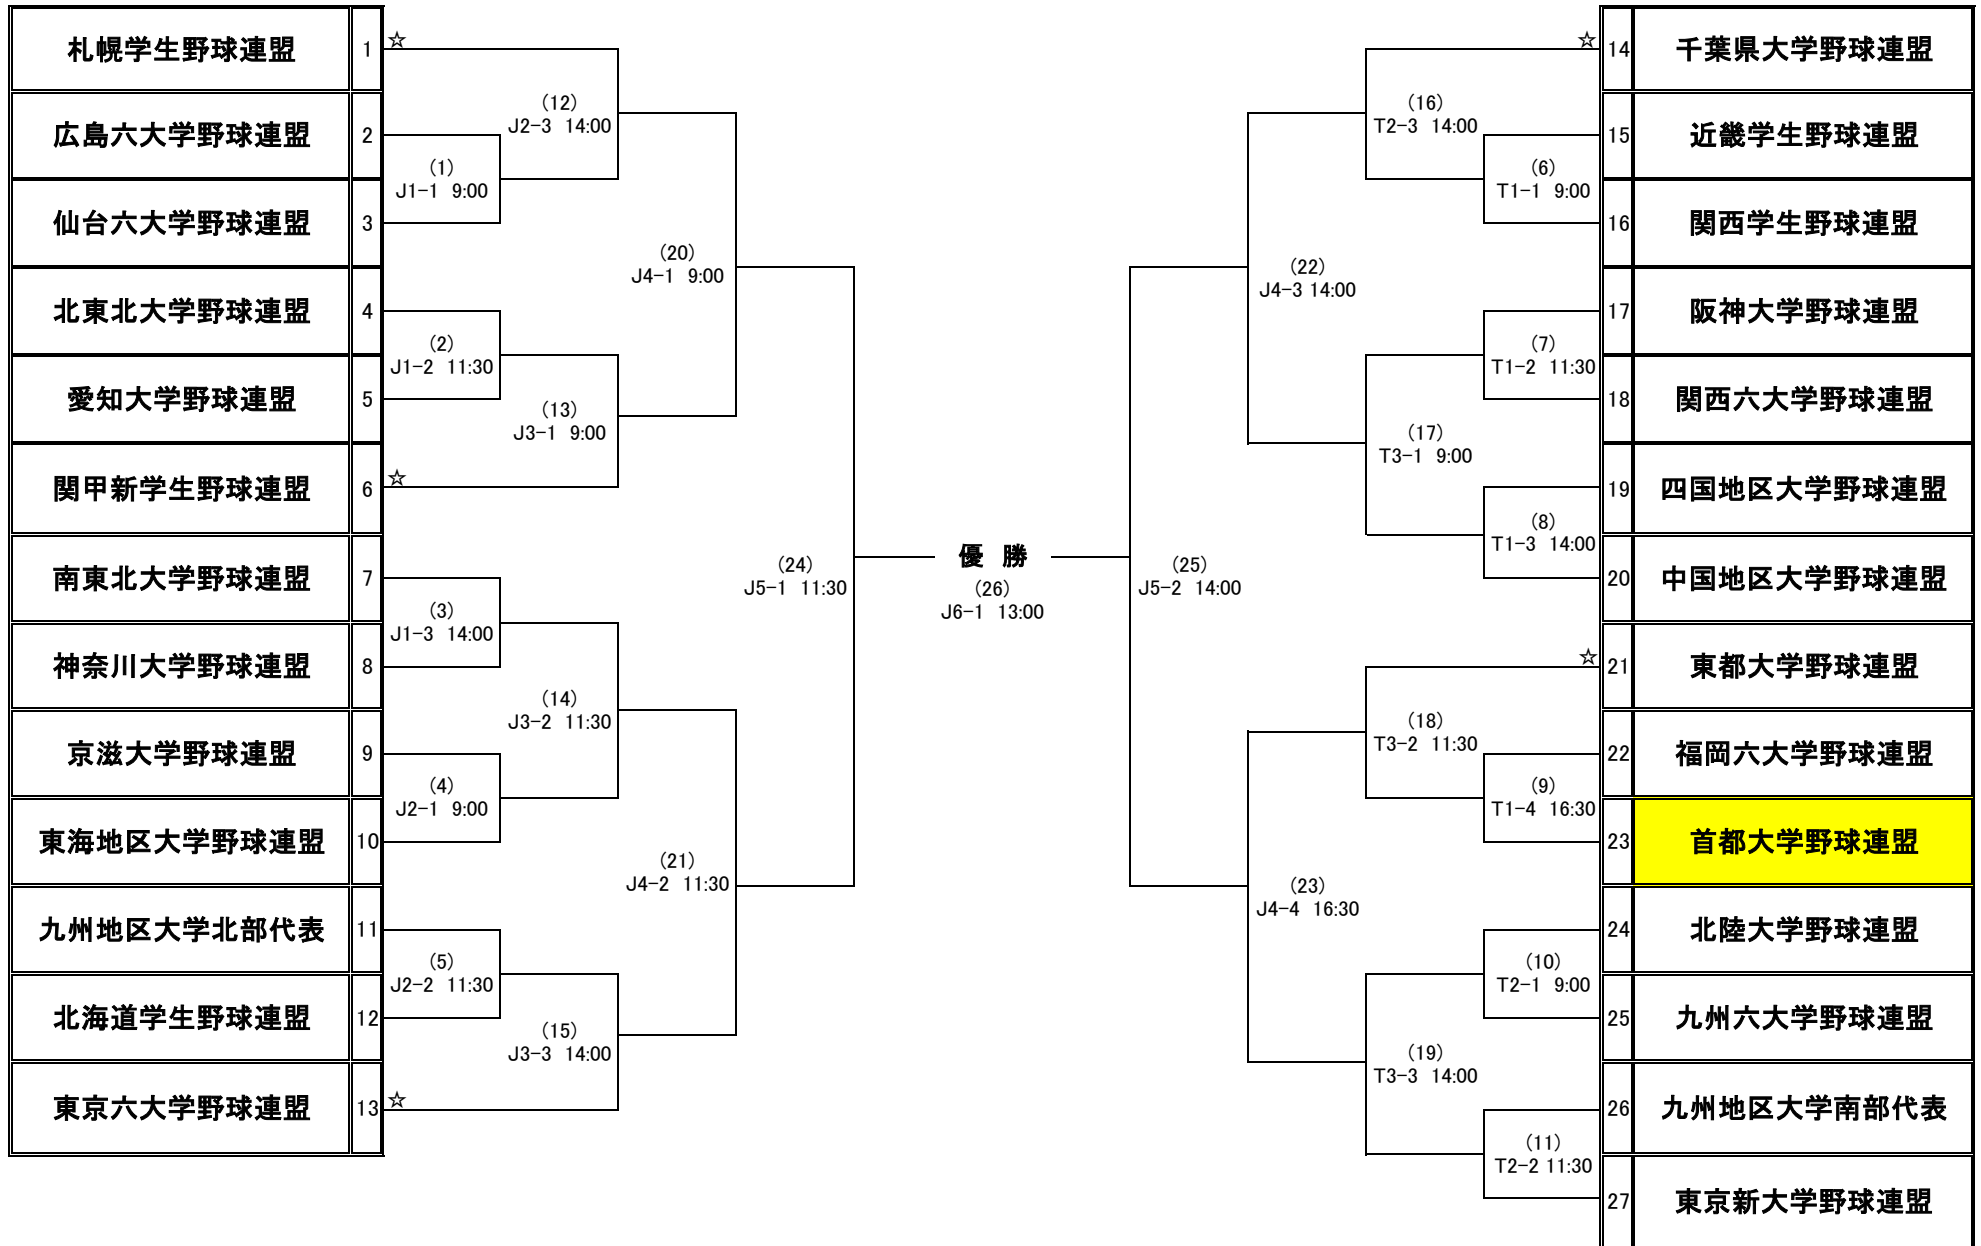

第67回 全日本大学野球選手権大会 組み合わせ表
 2018年6月11日(月)～17日(日) 予備日:15日(金)

《表の見方》

J = 神宮球場、T = 東京ドーム (J1-1 は、神宮球場 第1日目 第1試合)

※☆のついた5枠はシード。

開会式

6月10日(日) 14:30～
 明治神宮会館