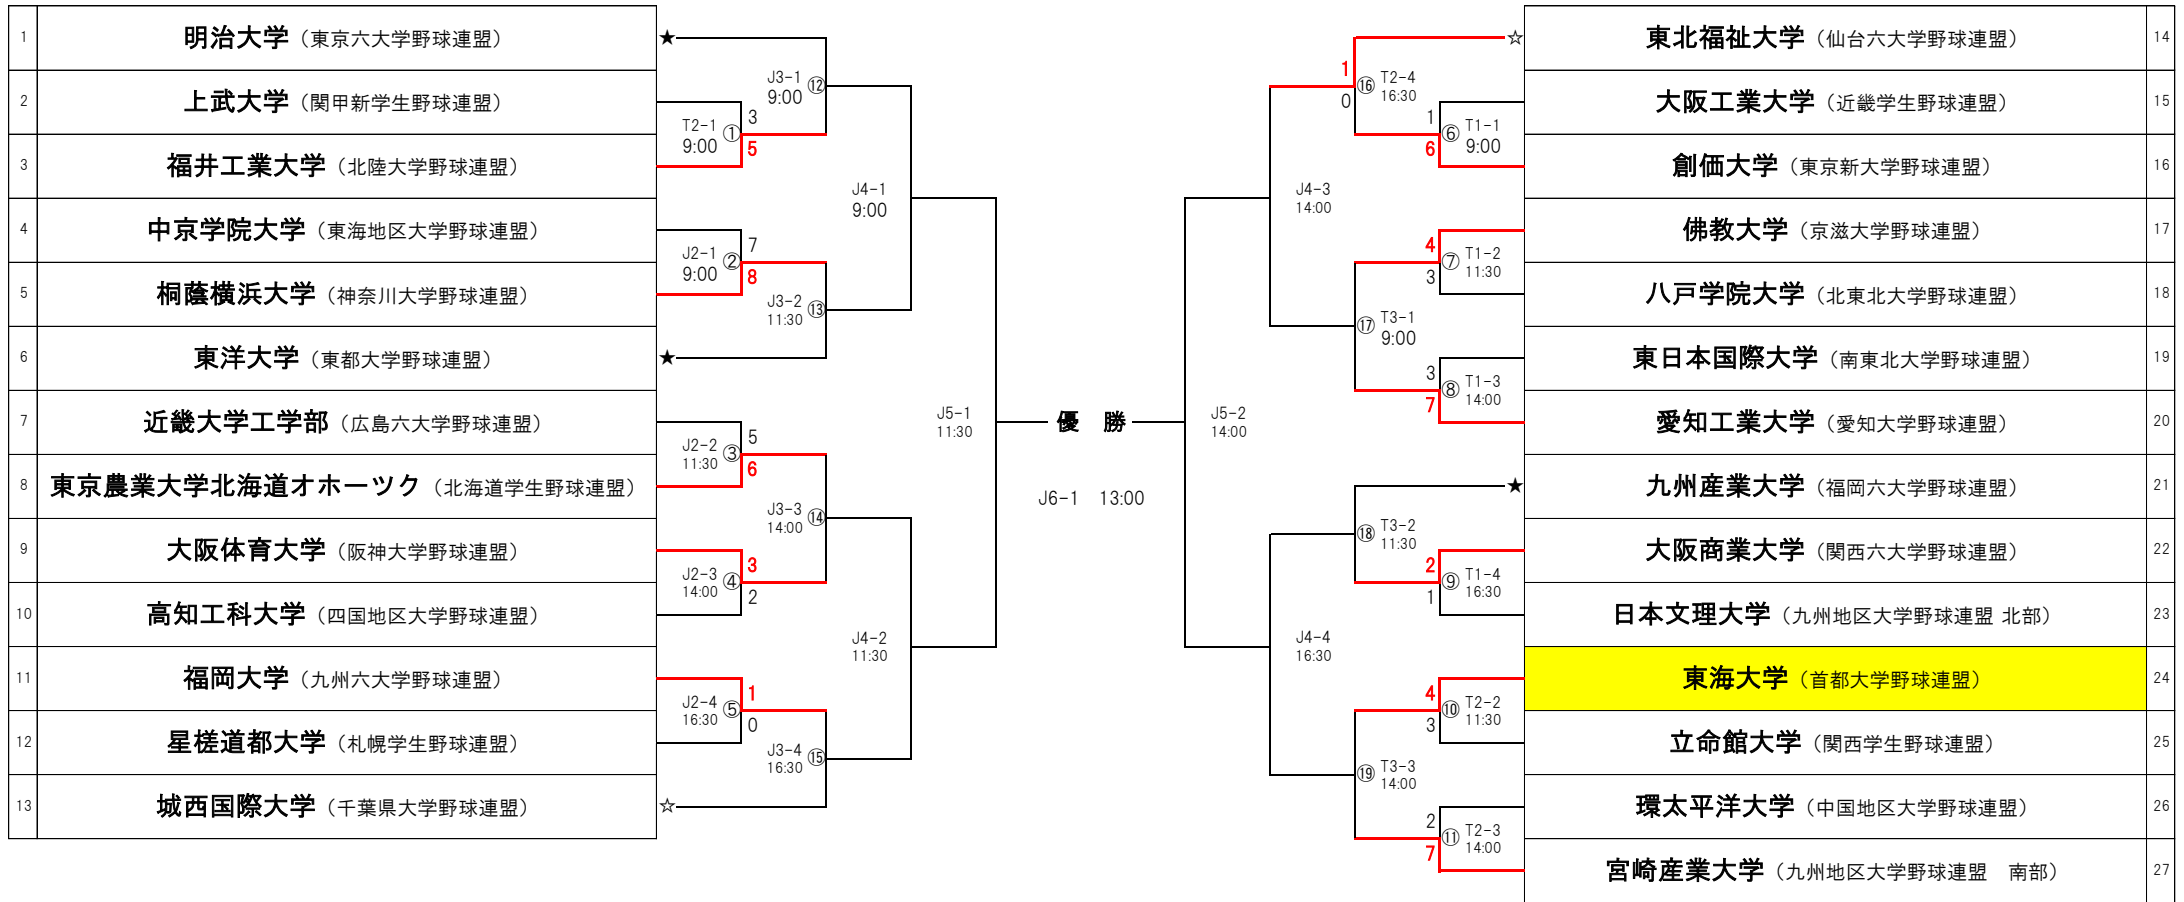

第68回全日本大学野球選手権大会 組み合わせ表

《 期 間 》
 2019年6月10日(月)~16日(日) ※雨天順延
 《 会 場 》
 明治神宮野球場、東京ドーム
 《開会式》
 6月9日(日) 午後2時半より 於・明治神宮会館
 《選手宣誓》
 関西六大学野球連盟
 《始球式》
 上田 二郎 氏 (第18回大会優勝校・東海大学)

《試合時間》		9:00	11:30	14:00	16:30
10(月)	神宮	①中止	②中止	③中止	④
	ドーム	⑤	⑥	⑦	⑧
11(火)	神宮	⑨	⑩	⑪	⑫
	ドーム	⑬	⑭	⑮	⑯
12(水)	神宮	⑰	⑱	⑲	⑳
	ドーム	㉑	㉒	㉓	㉔
13(木)	神宮	㉕			
14(金)	神宮	予備日			
15(土)	神宮				
16(日)	神宮			13:00	

※シード校
 ☆前回大会優勝・準優勝校
 ★前回大会ベスト4と、過去10大会で優勝校を最も多く輩出した連盟